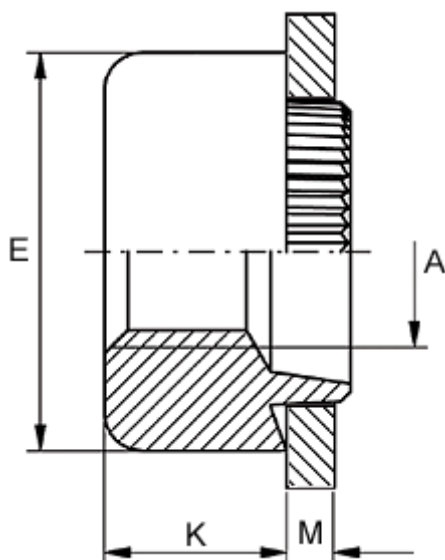

Varenummer: 12705000120500
Beskrivelse: KLEE-coil 705 000 120.500
M12 Rustfast 1.4305

Mål

Anbefalet huldia. for ekstrem belastning	= 19.3
Anbefalet huldia. for normal brug	= 19.6
Højde K	= 10.2
Indvendigt gevind A	= M12
Pladetykkelse M	= 1,1 til 1,3
Udvendig diameter E	= 25.3